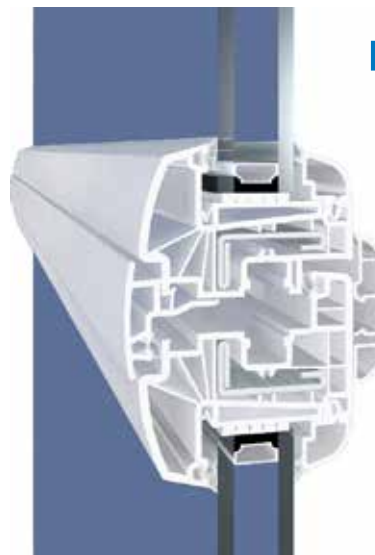

Poignée centrée en aluminium brossé

Constitution du système

La gamme e.VOLUTION est un système multichambres qui assure à la gamme une bonne isolation thermique ainsi qu'un drainage simple et efficace du profilé. Une large chambre de renforcement permet d'accueillir des renforts de sections optimales.

Grâce à deux joints de frappe, le système e.VOLUTION 70mm offre une excellente imperméabilité à l'air ainsi qu'une étanchéité à l'eau optimale (Valeurs A et E de l'essai A.E.V.)

HOPPE®
La qualité bien en main.

CSTB
le futur en construction

Menuiseries fabriquées selon DTA_6_16-2335_V4

SAINT-GOBAIN

Kömmerring®
TODAY FOR TOMORROW

Isolation thermique

Les fenêtres e.VOLUTION affichent d'excellentes performances, bien au delà de la RT 2020 et anticipent les futures réglementations. Elles peuvent atteindre une performance proche de 1,0 W/m²K selon le type de vitrage choisi, par exemple un triple vitrage avec un Ug de 0.7W/m²K.

Nos fenêtres sont fournies avec

- Pièce d'appui montée (si volet roulant)
- Coulisses installées
- Volet déjà installé et réglé
- Pattes de scellement, silicone et poignée

Caractéristiques techniques

- Système de profilés 5 chambres sur dormants et ouvrants.
- Profondeur de feuillure de 54 à 62 mm,
- Joints PCE à la géométrie optimisée pour un meilleur ébavurage, ce qui améliore l'étanchéité aux angles.
- Pas de saillie des organes de rotation grâce au recouvrement intérieur de 16 mm.
- Ouvrants version Élégance semi affleurants de **78 mm**
- Design fluide et épuré, aussi bien côté intérieur qu'extérieur.
- Poignée centrée Secustik,
- Vitrage 33.2/18/4 sécurit avec gaz argon et basse émissivité
- Perçage symétrique
- Renforts jusque 3mm